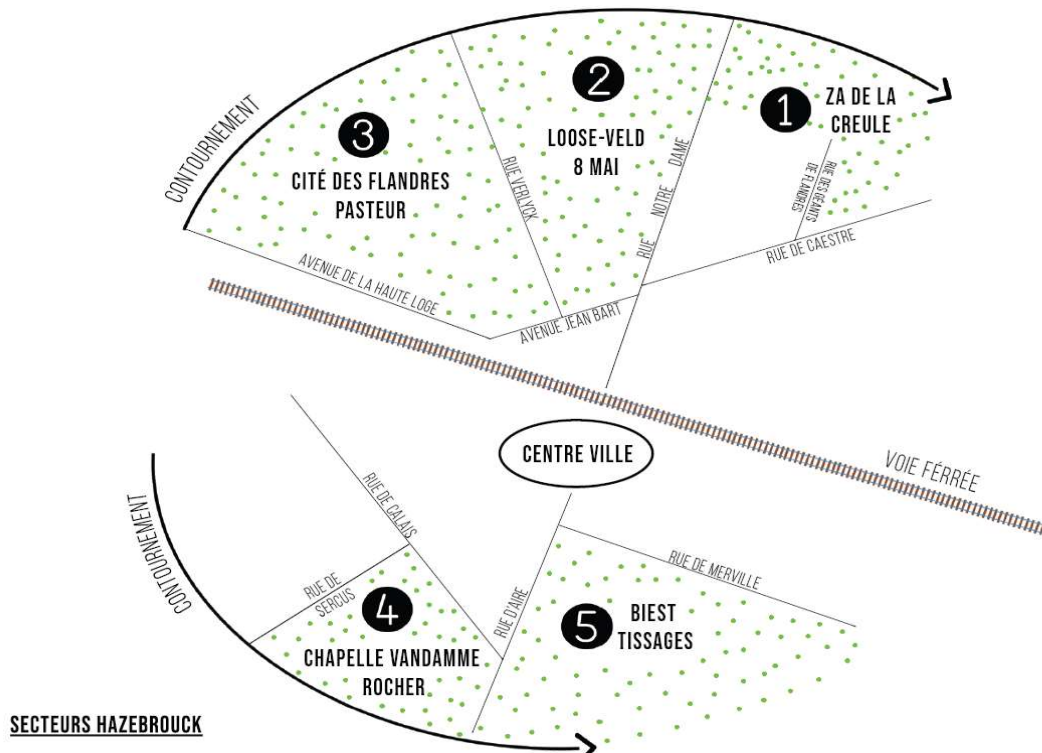

# Hazebrouck

Type de déchets	Quartier	Jour de collecte	Période de passage
Ordures ménagères	Centre-ville Zones en blanc Grand axes indiqués	Mercredi	Matin
	Zones en dehors du contournement (4) Quartiers Chapelle Vandamme/Rocher/ (5) Biest/Tissages		Matin
	Quartiers (1) ZA de la creule/ (2) Loose-velde/8Mai/ (3) Cité des Flandres/ Pasteur		Après-midi
Déchets recyclables	Centre-ville Zones en blanc Grand axes indiqués	Mardi Semaine paire	Matin
	Zones en dehors du contournement (4) Quartiers Chapelle Vandamme/Rocher/ (5) Biest/Tissages		Après-midi
	Quartiers (1) ZA de la creule/ (2) Loose-velde/8Mai/ (3) Cité des Flandres/ Pasteur		Après-midi
<i>La collecte a lieu à partir de 6h00 : sortez vos sacs la veille après 19h00 ou avant 6h00 du matin</i>			
Déchets vert	Centre ville (hors écarts)	Mercredi	Matin+ après-midi
<i>Collecte réservée aux usagers ayant fait l'acquisition de sacs en papier ou dotés d'un contenant spécifique identifié "VEGETAUX" Collecte dans la limite de 10 sacs en papier et 5 fagots liés (<math>\varnothing &lt; 40\text{cm}</math> et <math>L &lt; 1\text{m}</math>) Collecte du 15 mars au 15 novembre</i>			